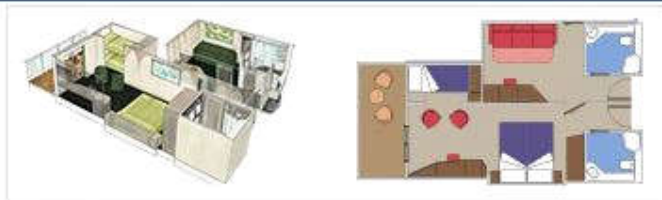

Zur Verfügung stehende Familienkabinen auf MSC Meraviglia ab Juli 2017 (Cirque du Soleil spielt erst ab Sept. 2017)

Familienkabinen

Familienkabinen umfassen z. miteinander verbundene Kabinen mit 2 Badezimmern und einem Balkon. Sie können bequem bis zu 6 Personen beherbergen

Super Familienkabine

Super Family Kabinen bestehen aus 2 verbundenen Kabinen mit 2 Bädern (eines davon mit Badewanne) und 2 Balkonen. Sie können bequem bis zu 5 Personen beherbergen.

Hinweis: Das Bild ist nur ein Beispiel

Super Family Plus

Super Family Plus Kabinen bestehen aus 3 verbundenen Kabinen mit 3 Badezimmern und 2 Balkonen. Sie können bequem bis zu 10 Personen beherbergen.

 Familienkabinen