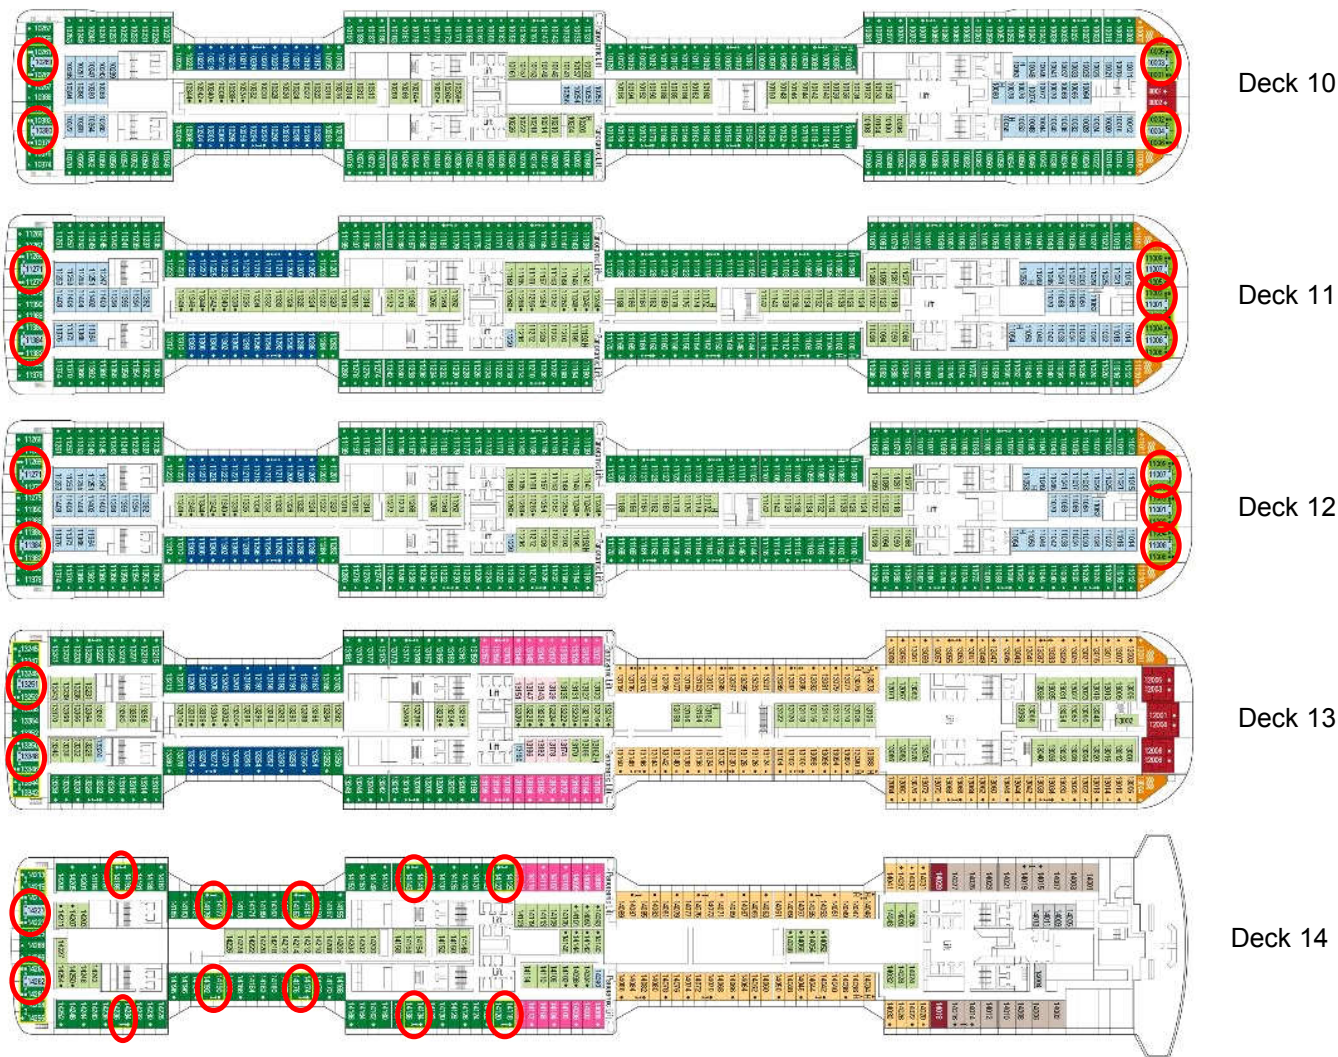

Zur Verfügung stehende Familienkabinen auf MSC Meraviglia ab Juli 2017 (Cirque du Soleil spielt erst ab Sept. 2017)

Familienkabinen

Familienkabinen umfassen z. miteinander verbundene Kabinen mit 2 Badezimmern und einem Balkon. Sie können bequem bis zu 6 Personen beherbergen

Super Familienkabine

Super Family Kabinen bestehen aus 2 verbundenen Kabinen mit 2 Bädern (eines davon mit Badewanne) und 2 Balkonen. Sie können bequem bis zu 5 Personen beherbergen.

Hinweis: Das Bild ist nur ein Beispiel

Super Family Plus

Super Family Plus Kabinen bestehen aus 3 verbundenen Kabinen mit 3 Badezimmern und 2 Balkonen. Sie können bequem bis zu 10 Personen beherbergen.

 Familienkabinen